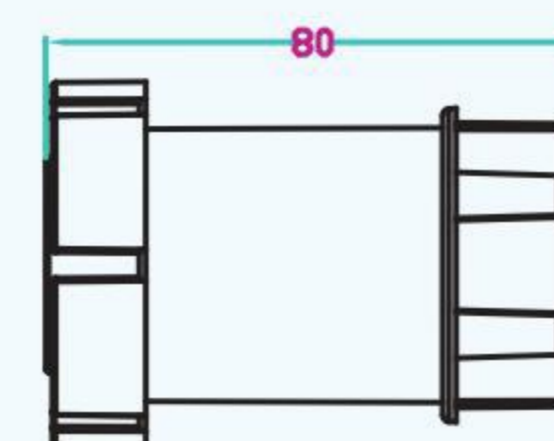

可选颜色/optional colour : 白色/white 黑色/black 米黄/yellow
可选材质/optional material : PP/PS/ABS