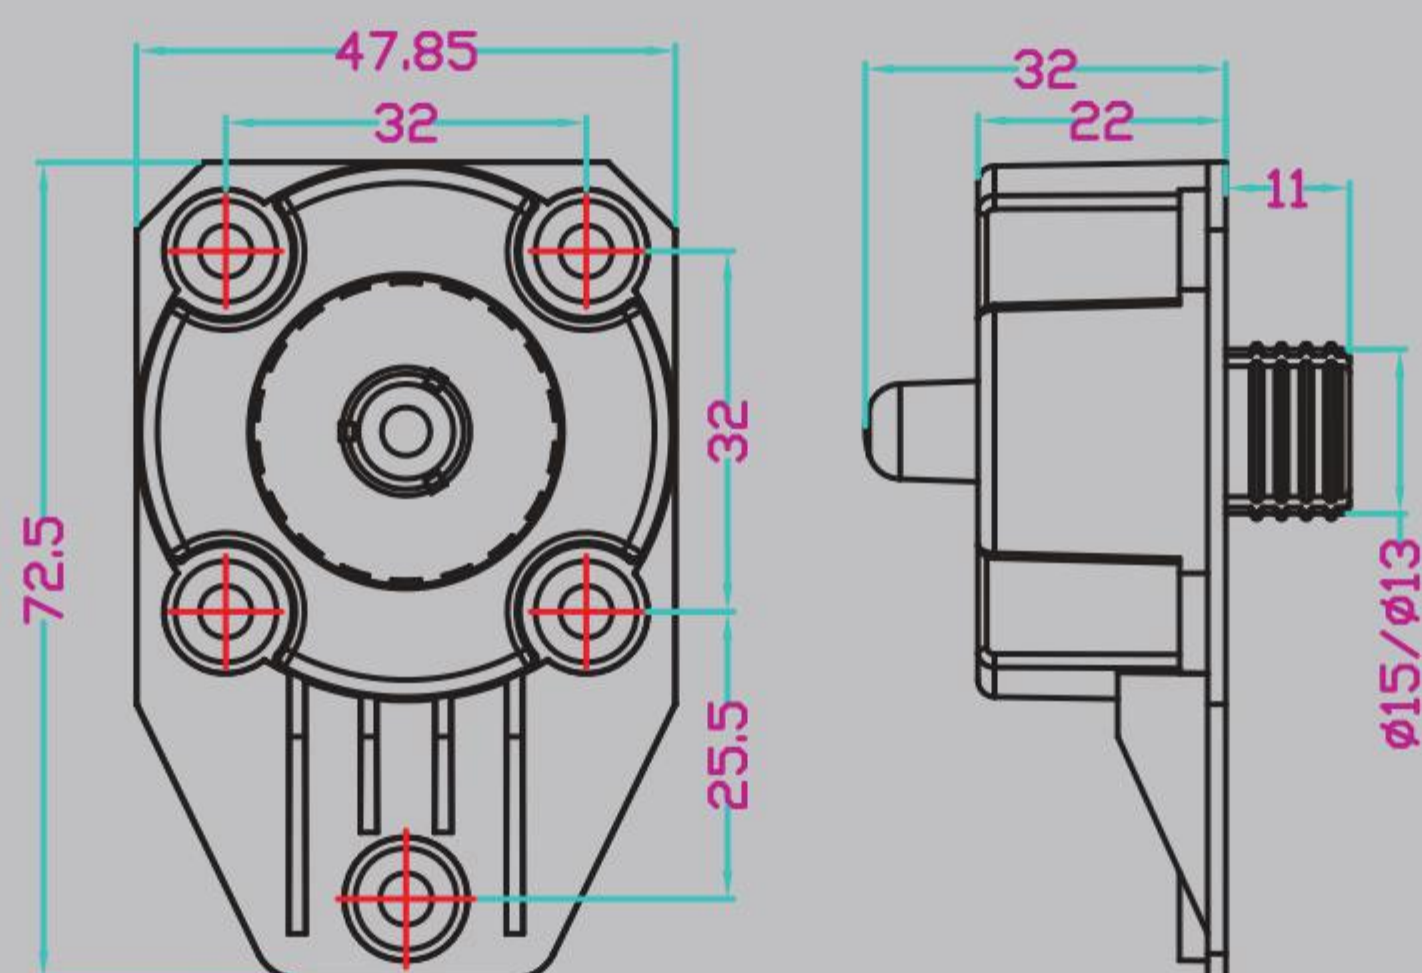

# 櫥柜脚 A 系列

CABINET LEG A SERIES

AQ 95-145  
AQ 95-165  
AQ 135-185

AP 95-145  
AP 95-165  
AP 135-185

AN 95-145  
AN 95-165  
AN 135-185