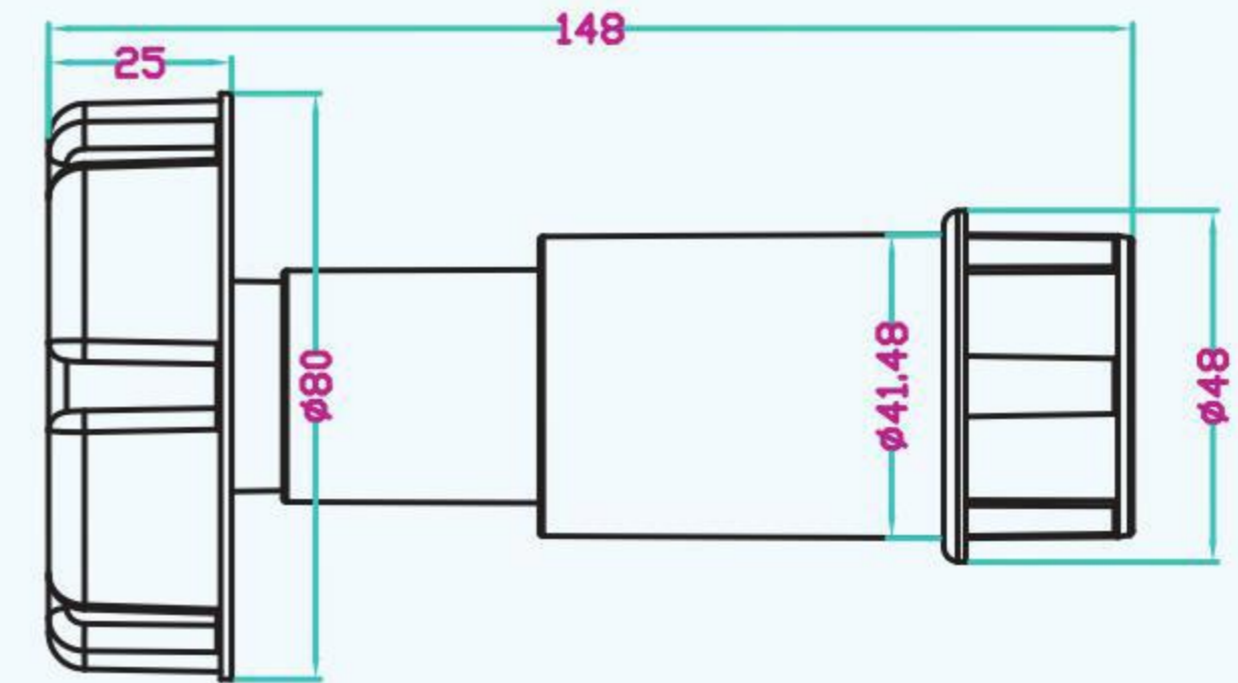

## CABINET LEG F SERIES

单重大螺牙  
Big Single Screw

多重大螺牙  
Big Multi-screws

不带圆环

带圆环

FC与FD区别顶部一个有圆环一个没有圆环

可选颜色/optional colour : 白色/white  黑色/black  米黄/yellow

可选材质/optional material : PP/PS/ABS