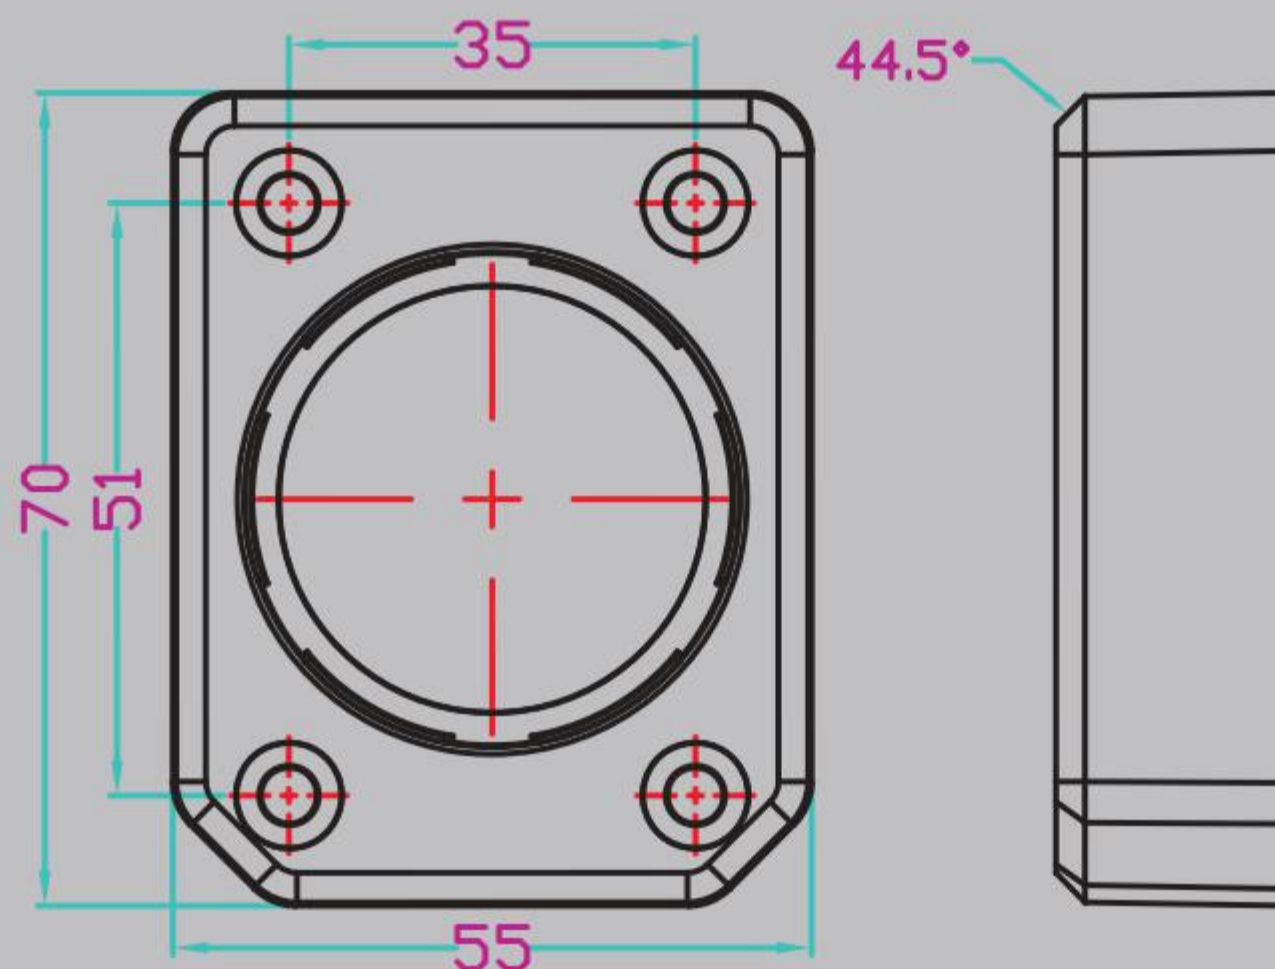

单重大螺牙
Big Single Screw
DCS 70-110
DCS 90-130
DCS 90-150
DCS 95-130
DCS 95-150

多重大螺牙
Big Multi-screws
DCM 70-110
DCM 90-130
DCM 90-150
DCM 95-130
DCM 95-150
DCM 115-150
DCM 115-170
DCM 135-170
DCM 135-190