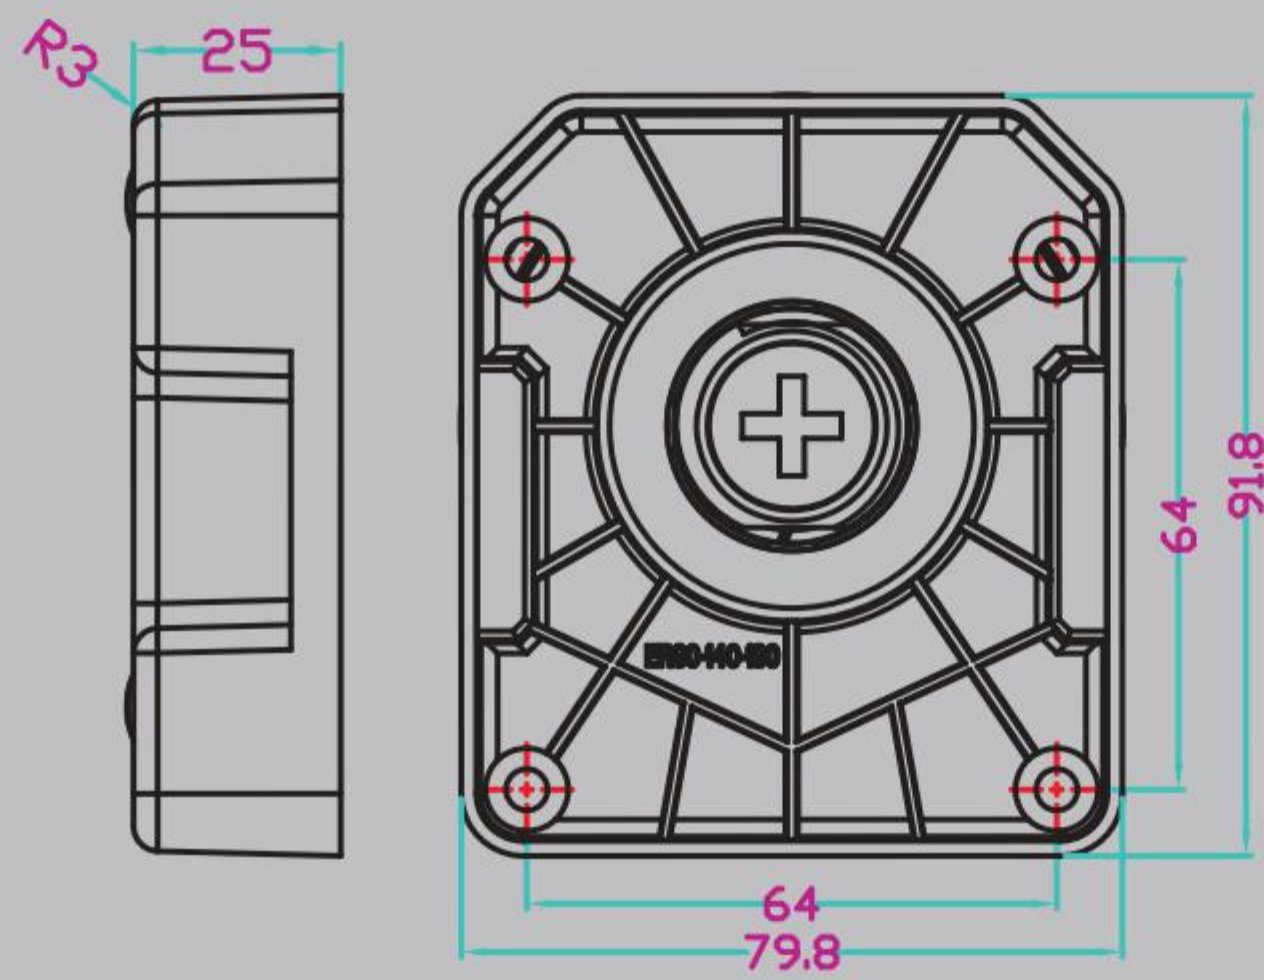

## CABINET LEG F SERIES

单重大螺牙  
Big Single Screw

多重大螺牙  
Big Multi-screws

可选颜色/optional colour : 白色/white  黑色/black  米黄/yellow   
 可选材质/optional material : PP/PS/ABS

单重大螺牙  
Big Single Screw  
FAS 100-150-200