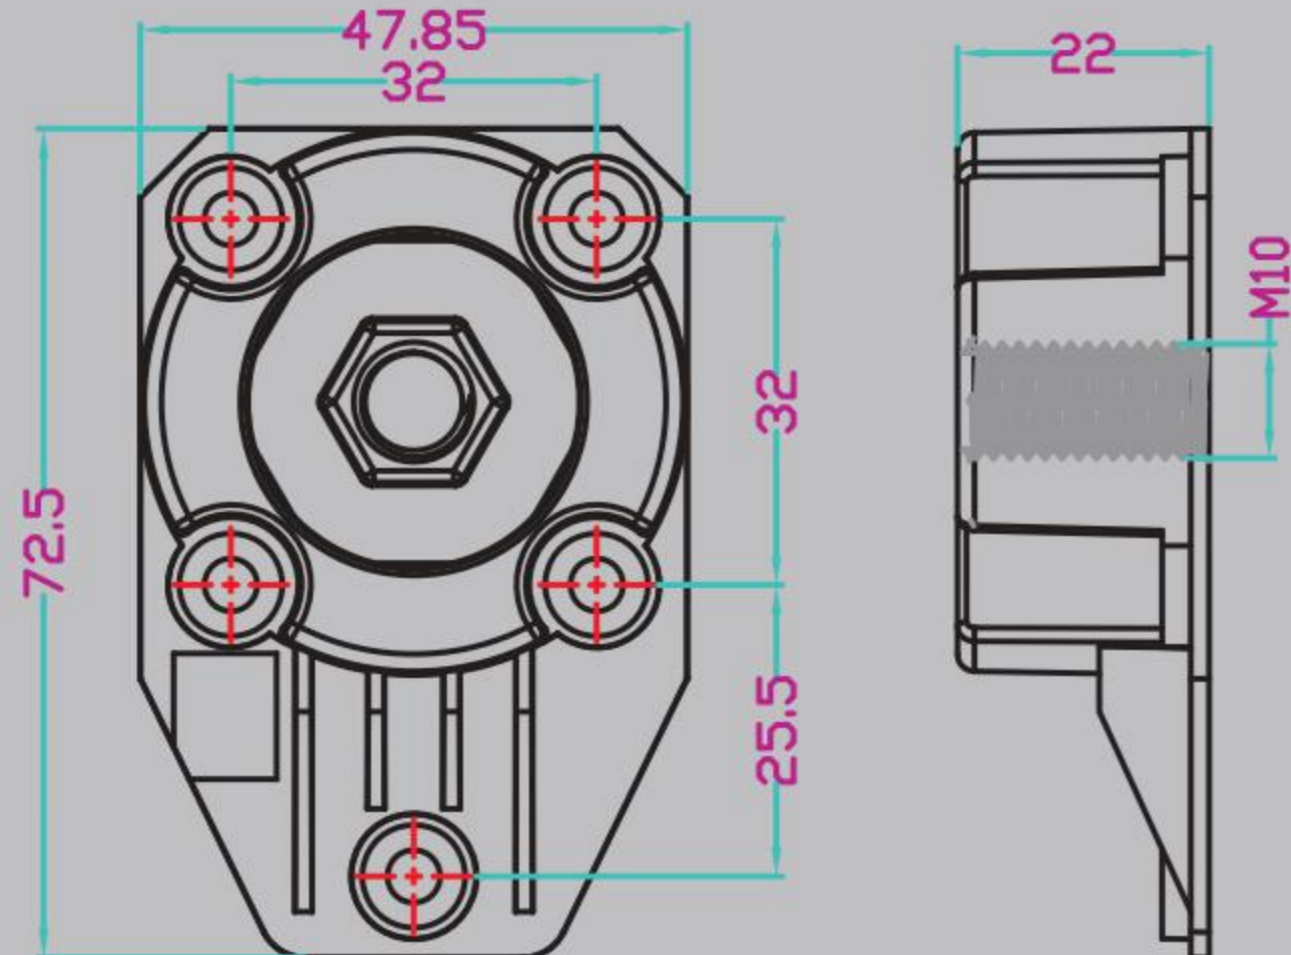

## CABINET LEG C SERIES

CH 95-130  
CH 115-150  
CH 140-175

CQ 95-130  
CQ 115-150  
CQ 140-175

CM 95-130  
CM 115-150  
CM 140-175

E-SHINING<sup>®</sup>  
FURNITURE HARDWARE

GOOD

櫥柜脚 D 系列 

CABINET LEG D SERIES