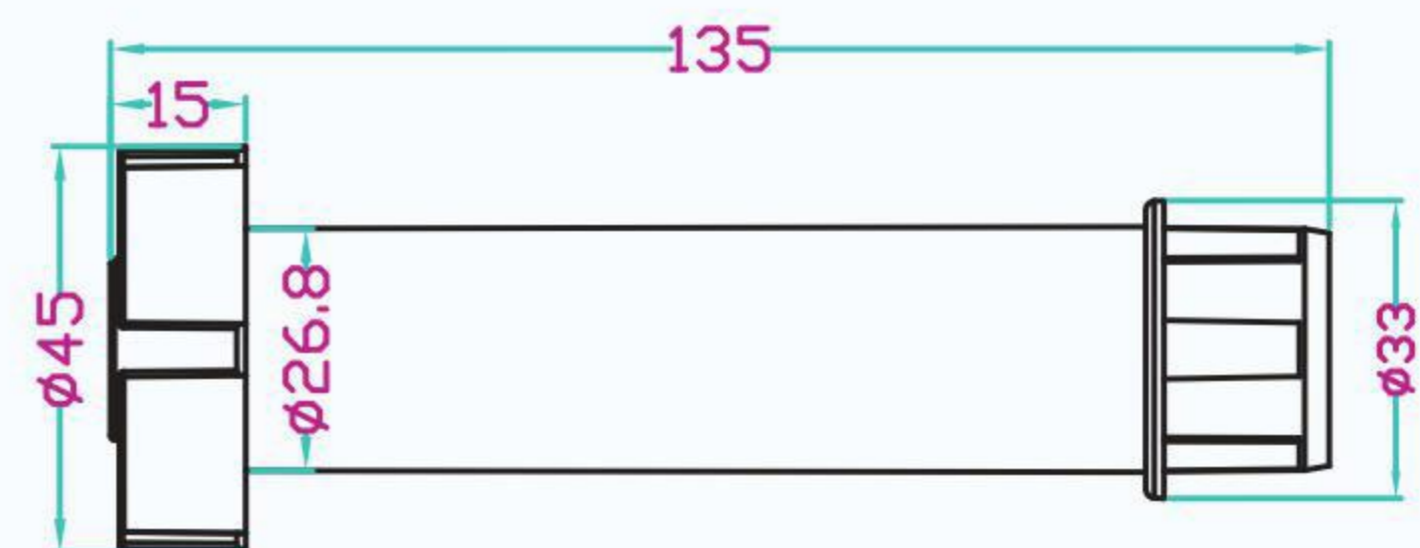

可选颜色/optional colour : 白色/white 黑色/black 米黄/yellow

可选材质/optional material : PP/PS/ABS