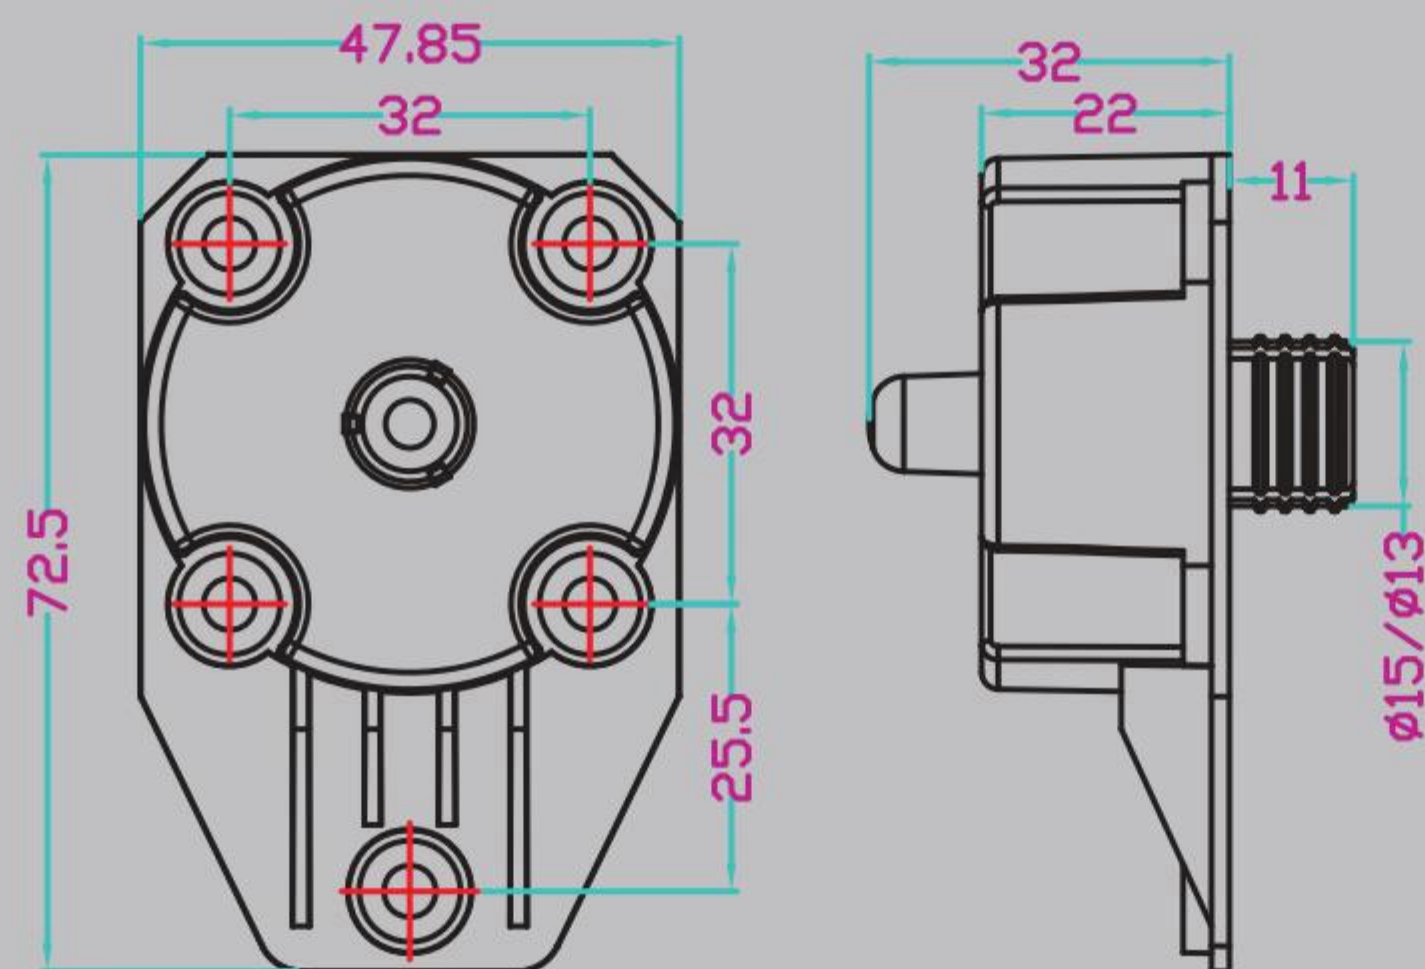

櫥柜脚 B 系列

CABINET LEG B SERIES

单重大螺牙
Big Single Screw

BGS 70-110
BGS 90-130
BGS 90-150
BGS 100-130
BGS 100-150

多重大螺牙
Big Multi-screws

BGM 70-110
BGM 90-130
BGM 90-150
BGM 100-140
BGM 100-160
BGM 135-175
BGM 135-195