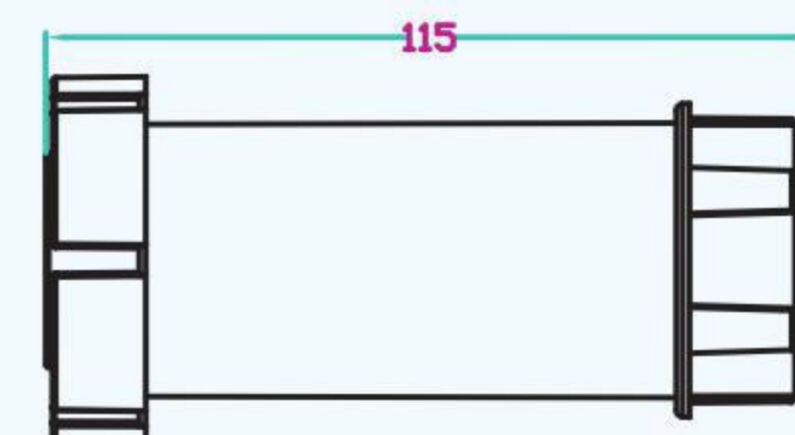

可选颜色/optional colour : 白色/white 黑色/black 米黄/yellow
可选材质/optional material : PP/PS/ABS