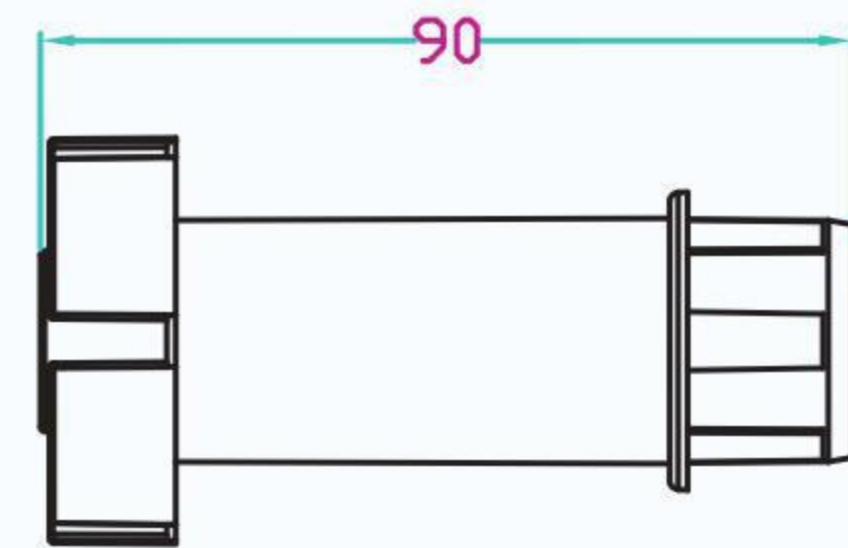

可选颜色/optional colour : 白色/white 黑色/black 米黄/yellow

可选材质/optional material : PP/PS/ABS