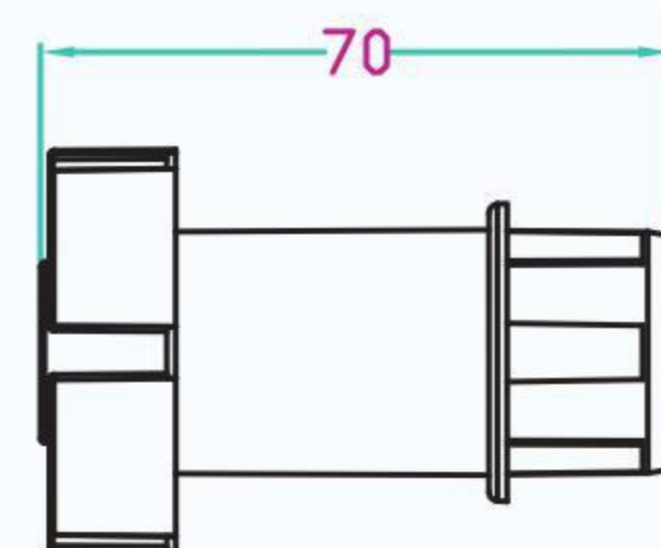

可选颜色/optional colour : 白色/white 黑色/black 米黄/yellow

可选材质/optional material : PP/PS/ABS