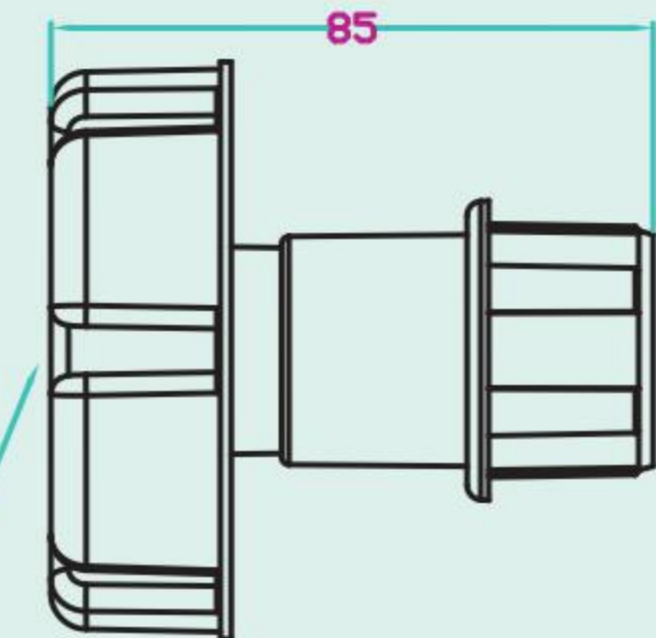

## CABINET LEG E SERIES

单重大螺牙  
Big Single Screw

多重大螺牙  
Big Multi-screws

不带圆环

六格一体螺丝头

带圆环

EA与EB区别顶部一个有圆环一个没有圆环

可选颜色/optional colour : 白色/white  黑色/black  米黄/yellow   
 可选材质/optional material : PP/PS/ABS