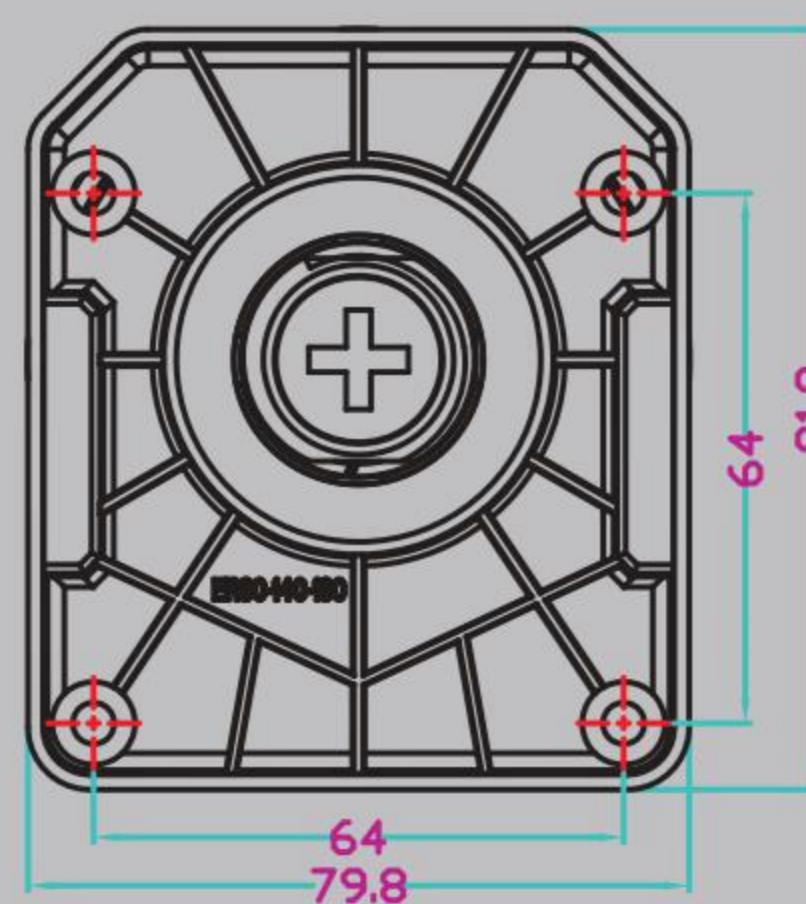

单重大螺牙
Big Single Screw
FDS 100-150-200

多重大螺牙
Big Multi-screws
FDM 100-150-200