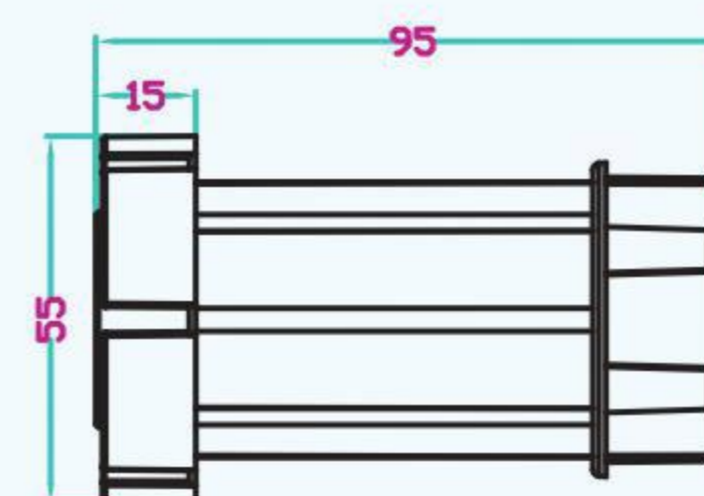

可选颜色/optional colour : 白色/white 黑色/black 米黄/yellow
可选材质/optional material : PP/PS/ABS