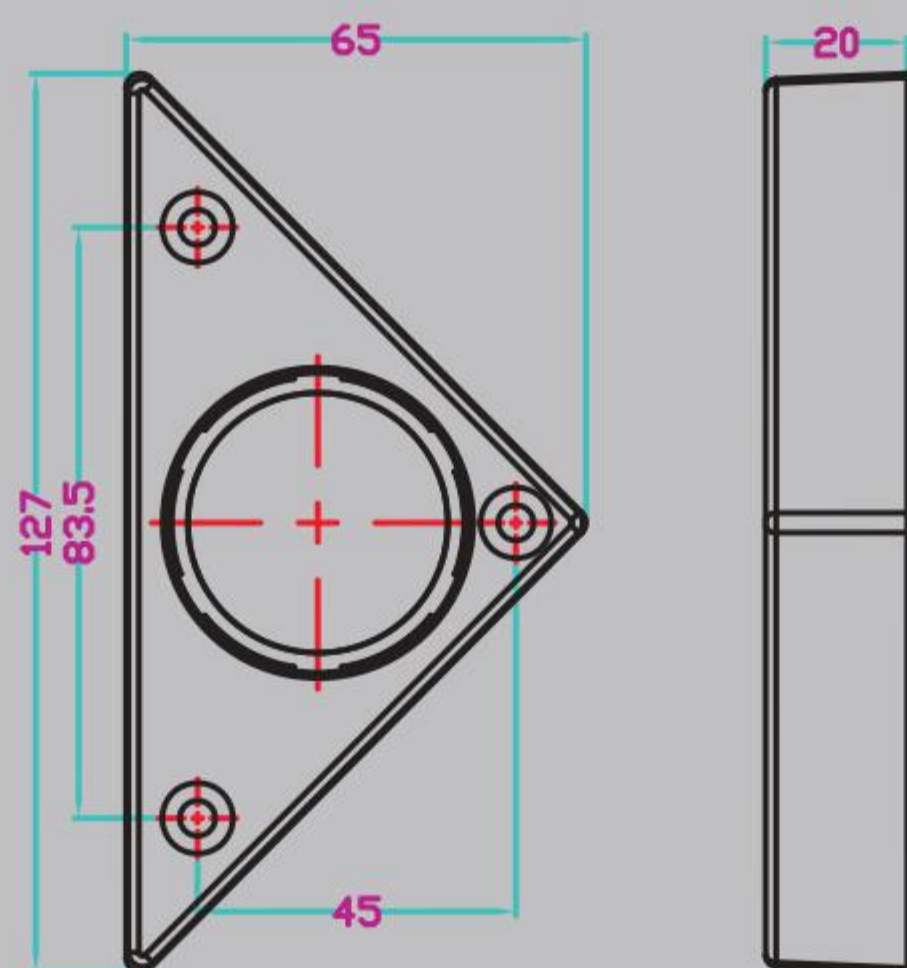

单重大螺牙
Big Single Screw
DSS 70-110
DSS 90-130
DSS 90-150
DSS 95-130
DSS 95-150

多重大螺牙
Big Multi-screws
DSM 70-110
DSM 90-130
DSM 90-150
DSM 95-130
DSM 95-150
DSM 115-150
DSM 115-170
DSM 135-170
DSM 135-190