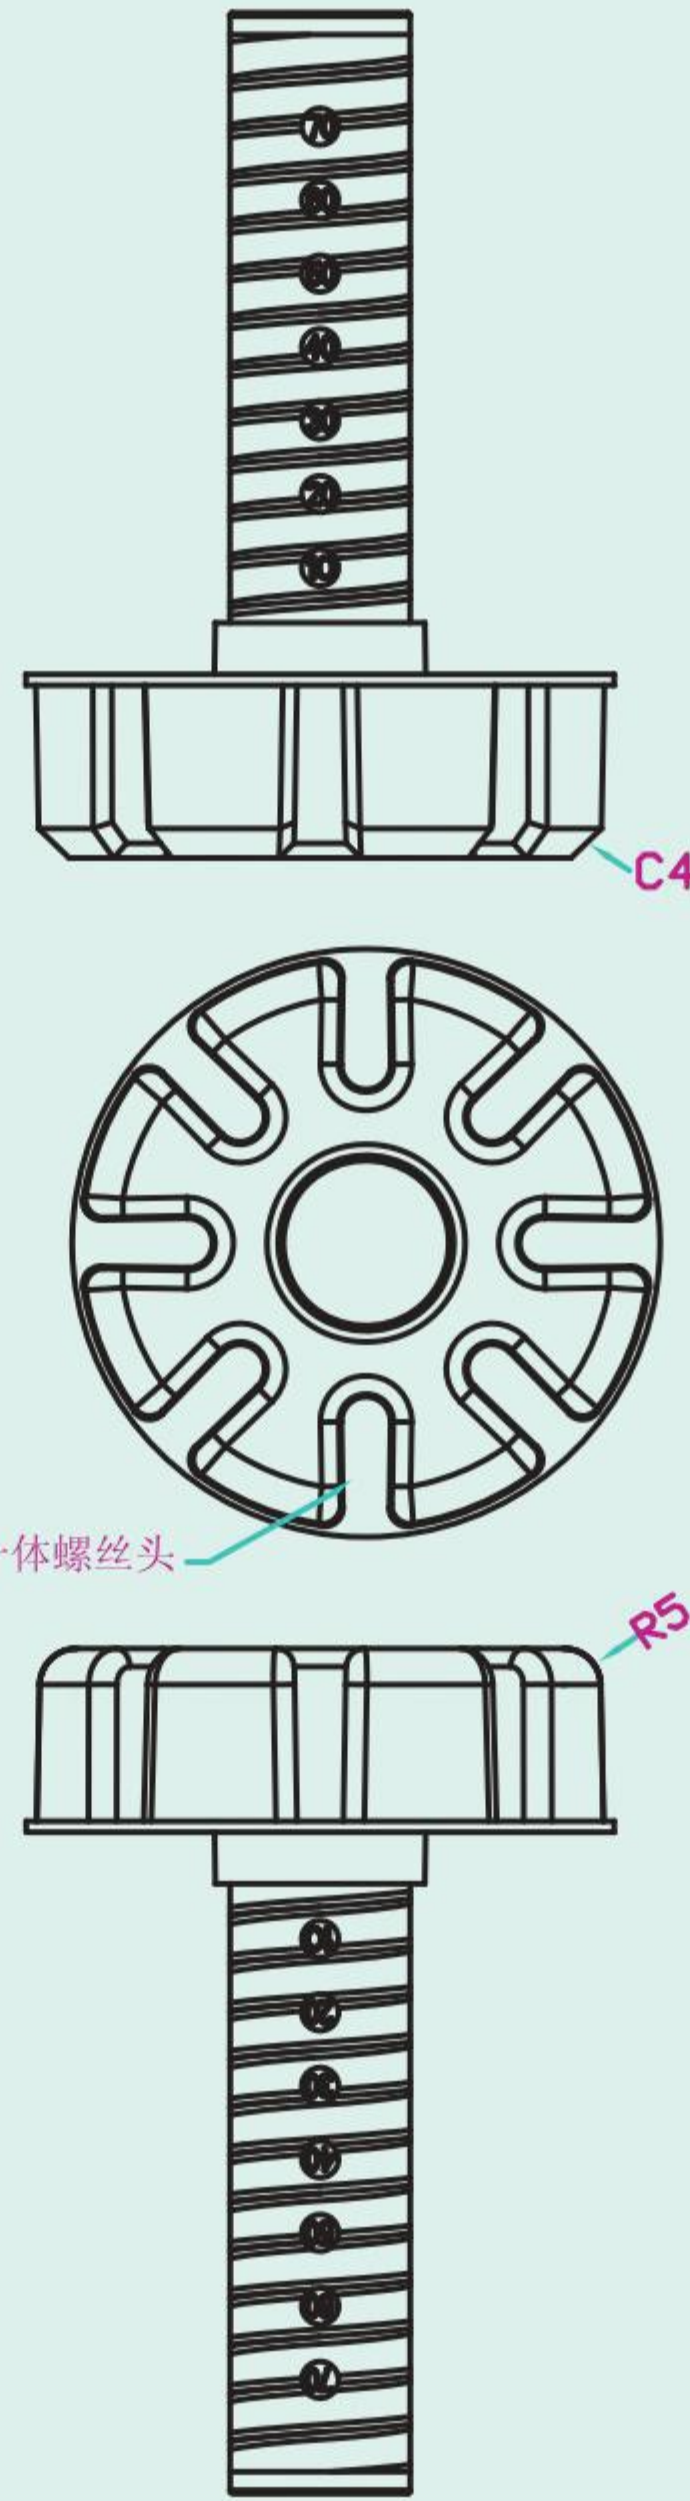

橱柜脚 E 系列

CABINET LEG E SERIES

单重大螺牙
Big Single Screw

多重大螺牙
Big Multi-screws

八格一体螺丝头

EE与EF 区别在一个R角一个C角

可选颜色/optional colour : 白色/white 黑色/black 米黄/yellow
可选材质/optional material : PP/PS/ABS

单重大螺牙 Big Single Screw	多重大螺牙 Big Multi-screws
ECS 80-125	ECM 80-125
ECS 95-145	ECM 95-145
ECS 120-195	ECM 120-195

单重大螺牙 Big Single Screw	多重大螺牙 Big Multi-screws
EDS 80-125	EDM 80-125
EDS 95-145	EDM 95-145
EDS 120-195	EDM 120-195