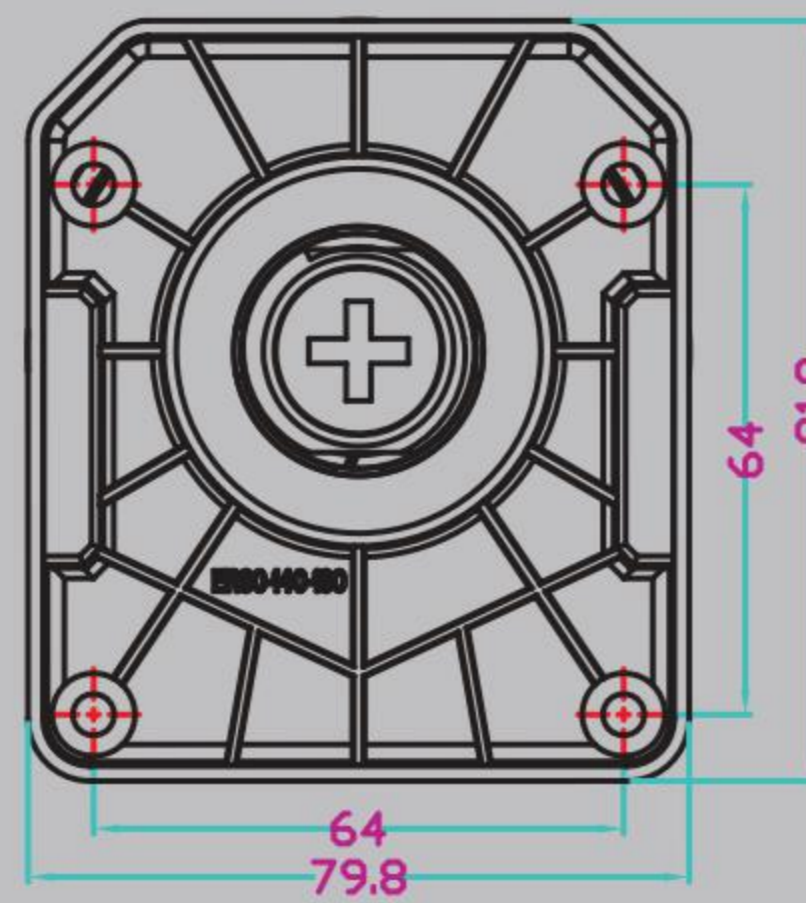

## CABINET LEG F SERIES

单重大螺牙  
Big Single Screw

多重大螺牙  
Big Multi-screws

不带圆环

带圆环

FC与FD区别顶部一个有圆环一个没有圆环

可选颜色/optional colour : 白色/white  黑色/black  米黄/yellow

可选材质/optional material : PP/PS/ABS