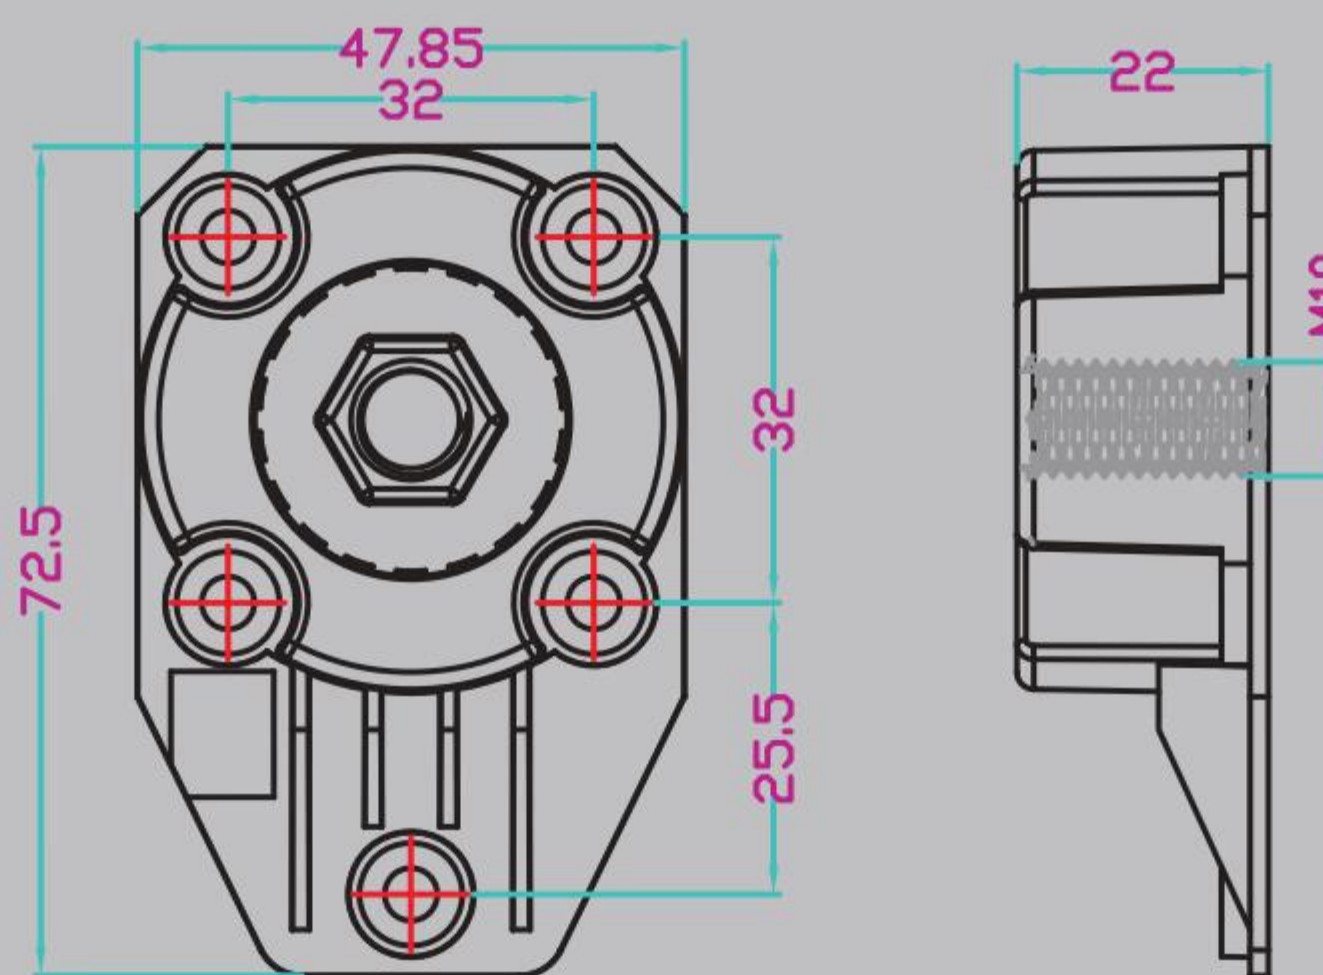

# 櫥柜脚 A 系列

CABINET LEG A SERIES

AQ 95-145  
AQ 95-165  
AQ 135-185

AP 95-145  
AP 95-165  
AP 135-185

AN 95-145  
AN 95-165  
AN 135-185