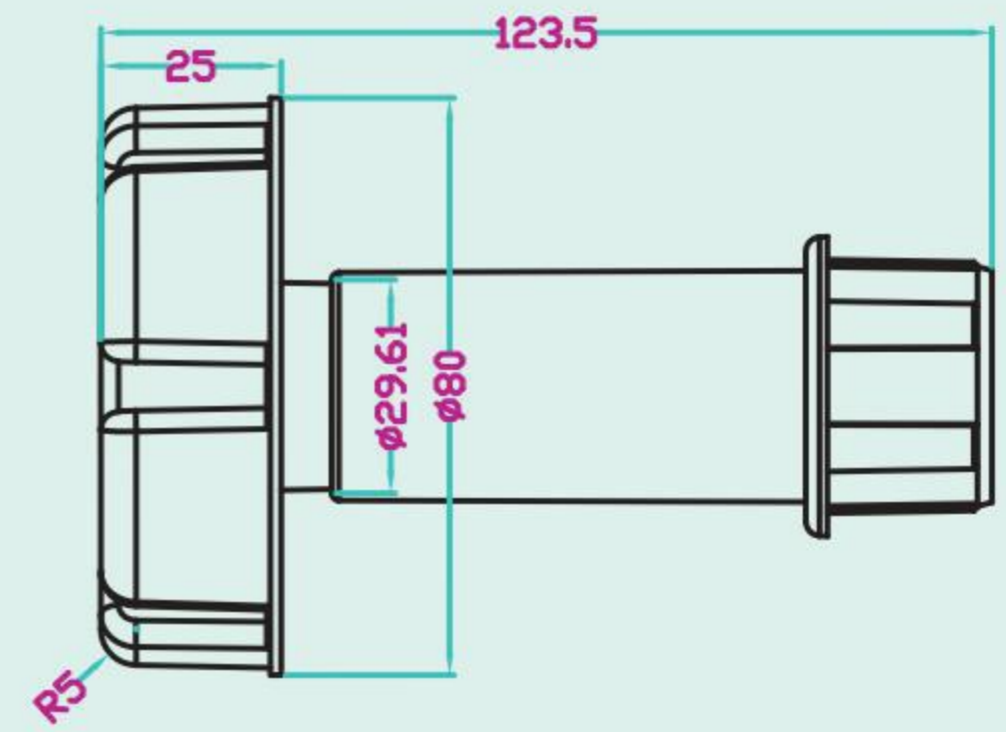

## CABINET LEG E SERIES

单重大螺牙  
Big Single Screw

多重大螺牙  
Big Multi-screws

不带圆环

六格一体螺丝头

带圆环

EA与EB区别顶部一个有圆环一个没有圆环

可选颜色/optional colour : 白色/white  黑色/black  米黄/yellow   
 可选材质/optional material : PP/PS/ABS