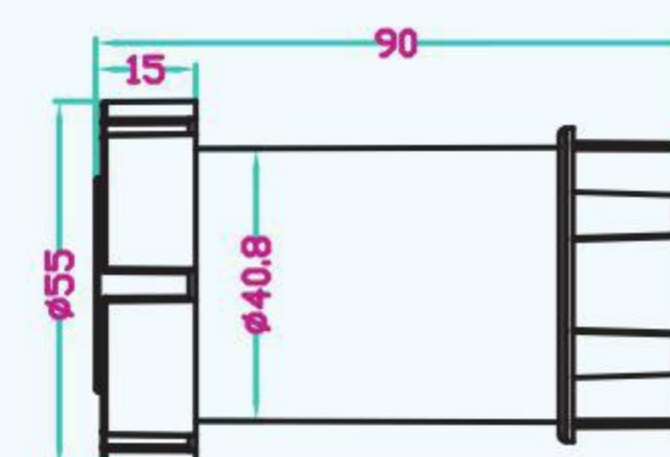

可选颜色/optional colour : 白色/white 黑色/black 米黄/yellow
可选材质/optional material : PP/PS/ABS