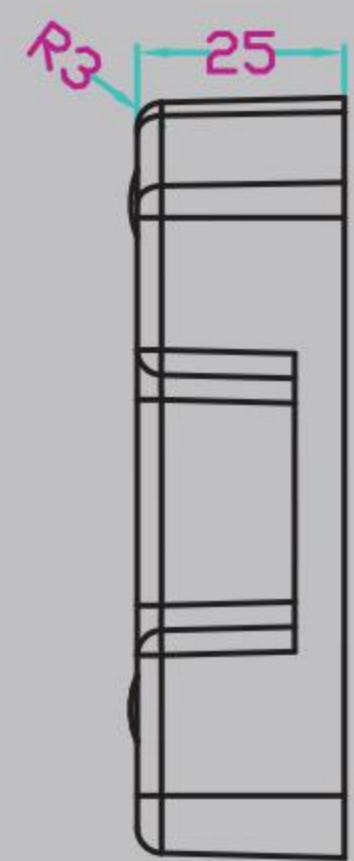

## CABINET LEG F SERIES

单重大螺牙  
Big Single Screw

多重大螺牙  
Big Multi-screws

不带圆环

带圆环

FC与FD区别顶部一个有圆环一个没有圆环

可选颜色/optional colour : 白色/white  黑色/black  米黄/yellow

可选材质/optional material : PP/PS/ABS