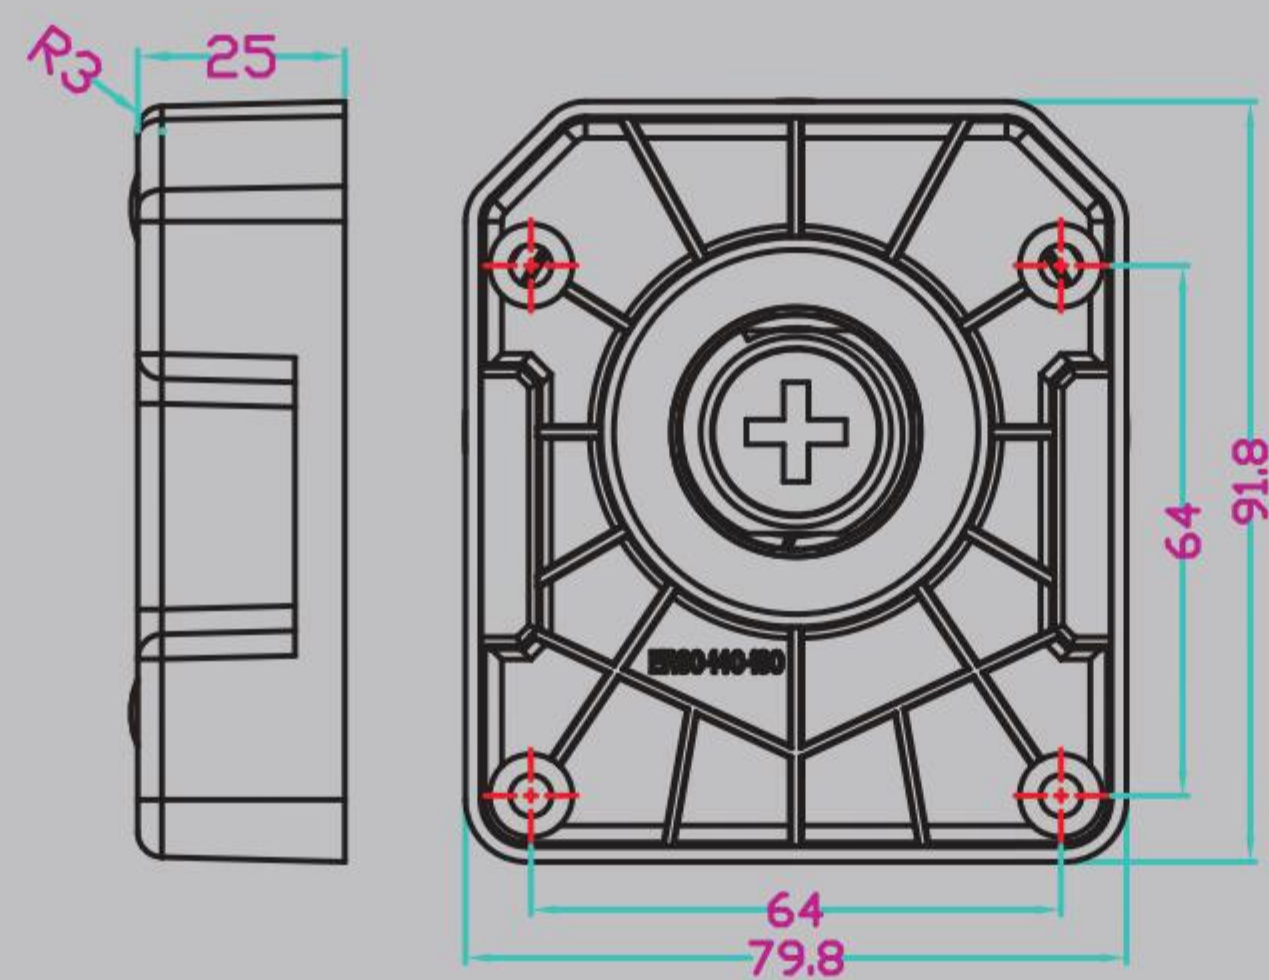

单重大螺牙
Big Single Screw
GAS 145-185-240

多重大螺牙
Big Multi-screws
GAM 145-185-240