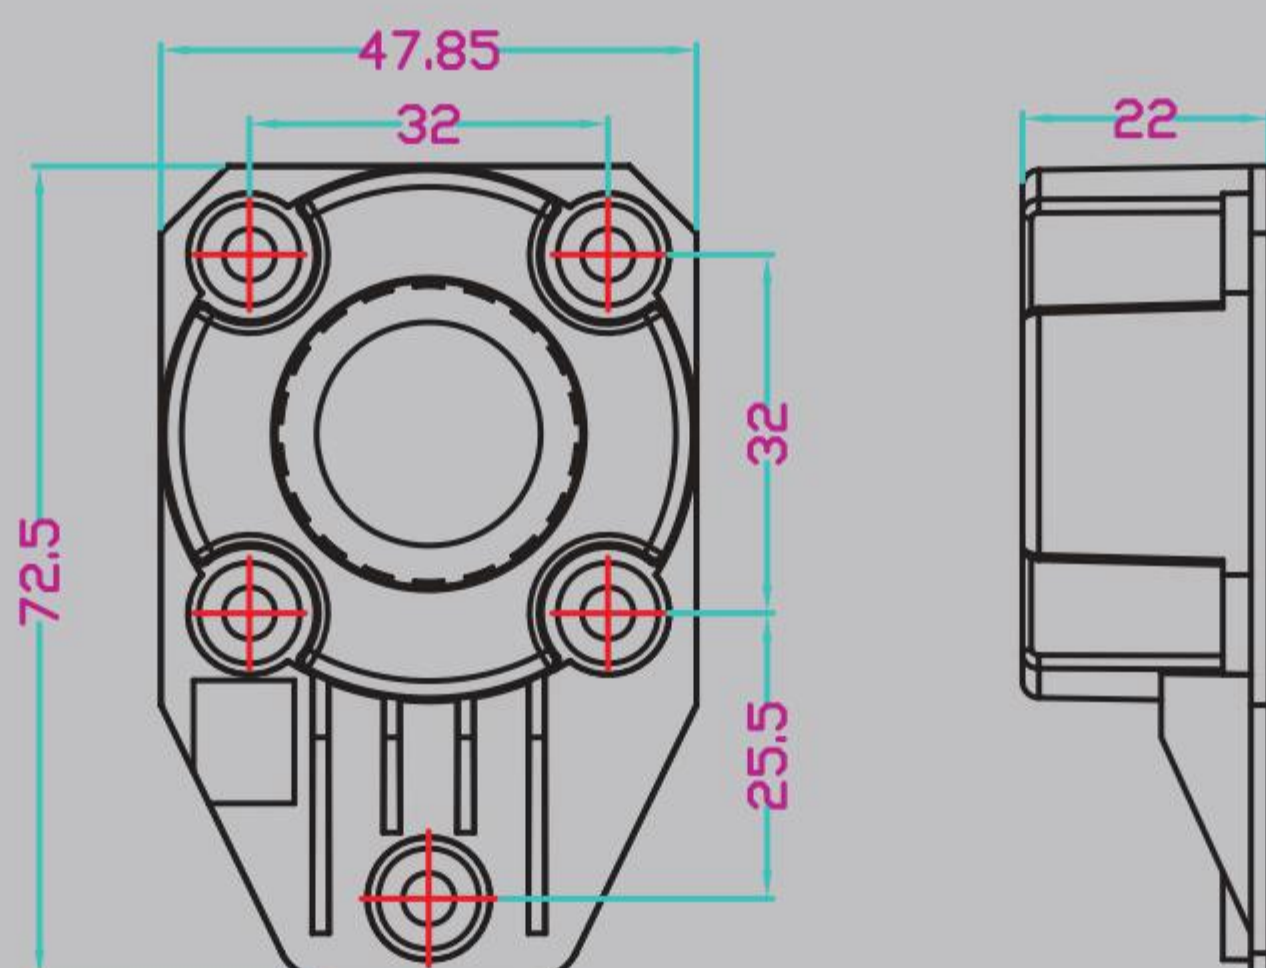

# 櫥柜脚 A 系列

CABINET LEG A SERIES

AQ 95-145  
AQ 95-165  
AQ 135-185

AP 95-145  
AP 95-165  
AP 135-185

AN 95-145  
AN 95-165  
AN 135-185