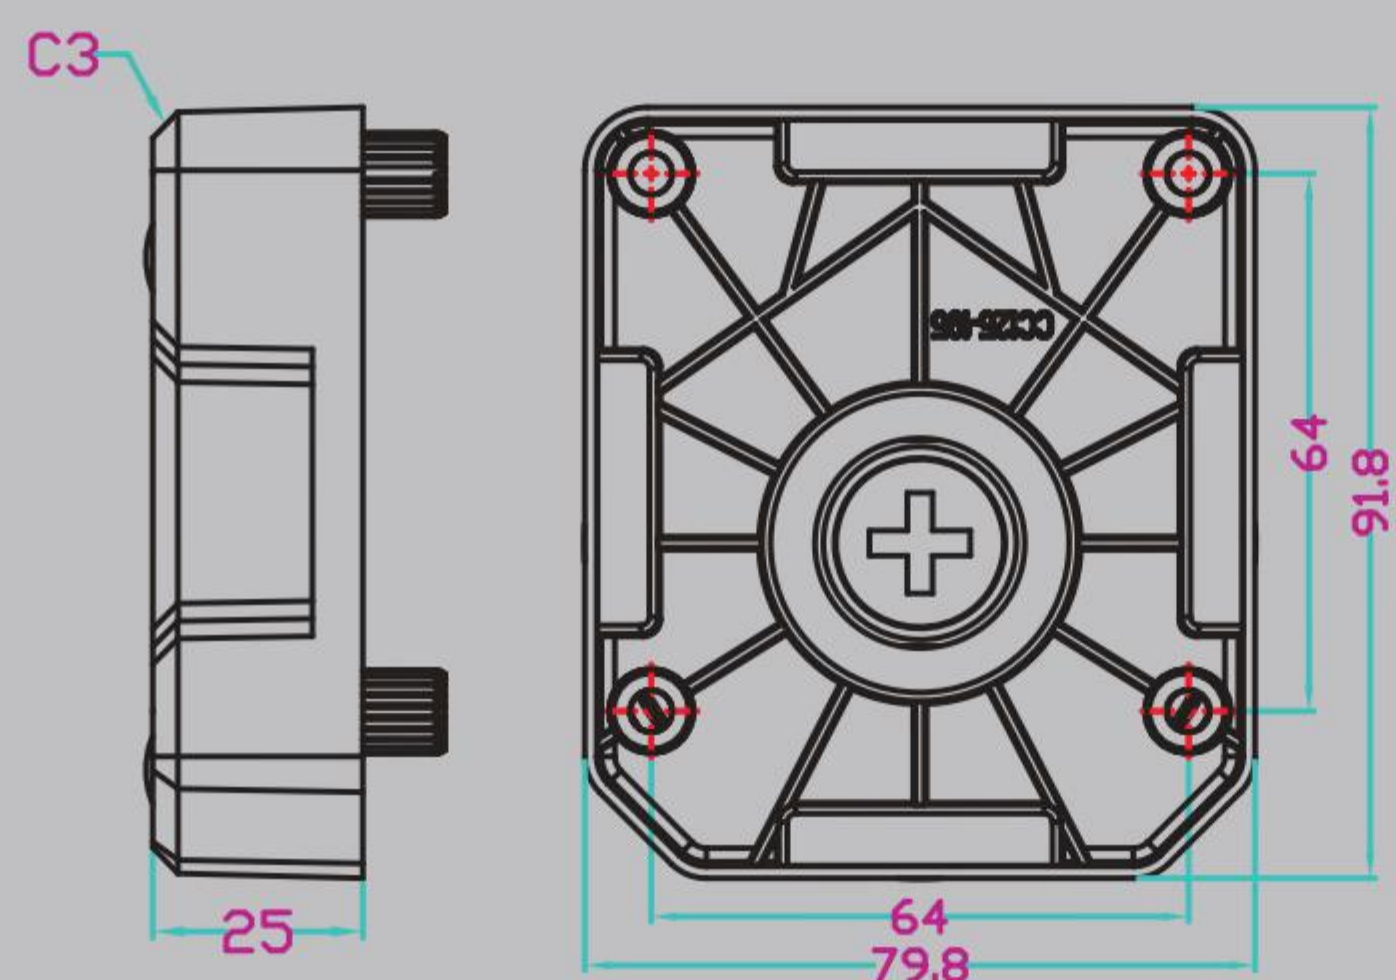

多重大螺牙  
Big Multi-screws  
GAM 145-185-240

单重大螺牙  
Big Single Screw  
GBS 145-185-240

多重大螺牙  
Big Multi-screws  
GBM 145-185-240