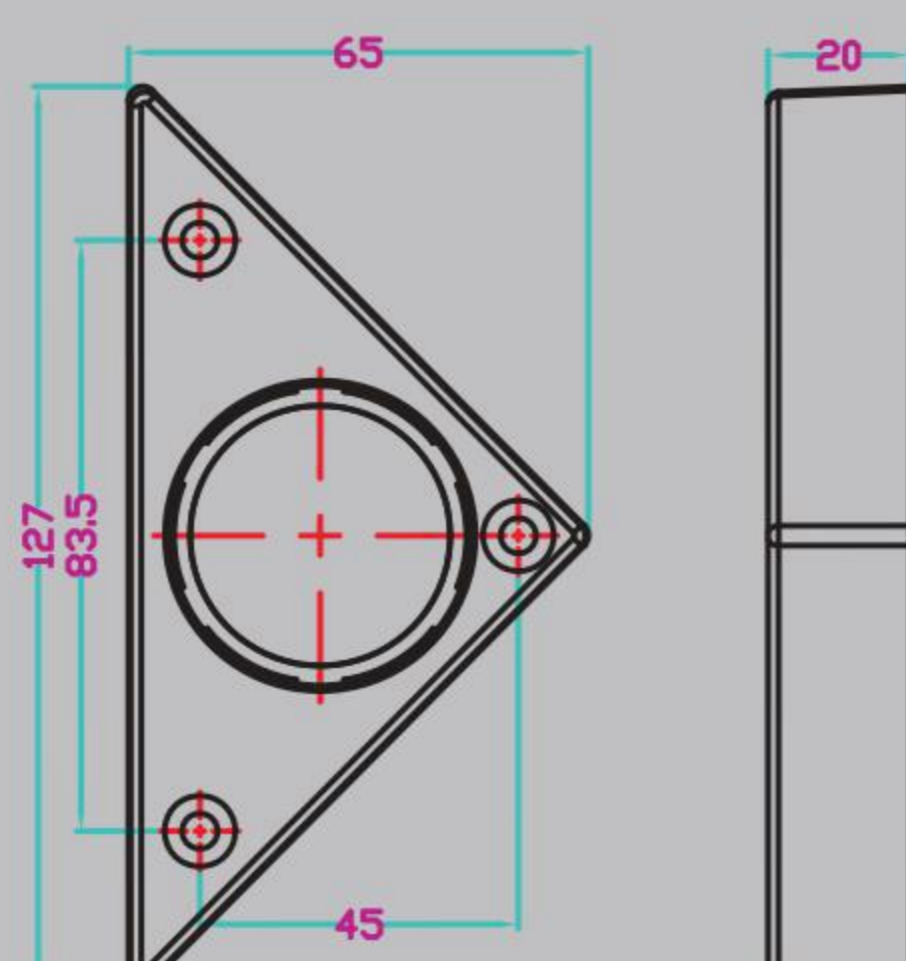

1. 多重细螺牙
   Small Multi-screws
2. DSX 70-110
   - DSX 90-130
   - DSX 90-150
   - DSX 95-130
   - DSX 95-150
   - DSX 115-150
   - DSX 115-170
   - DSX 135-170
   - DSX 135-190