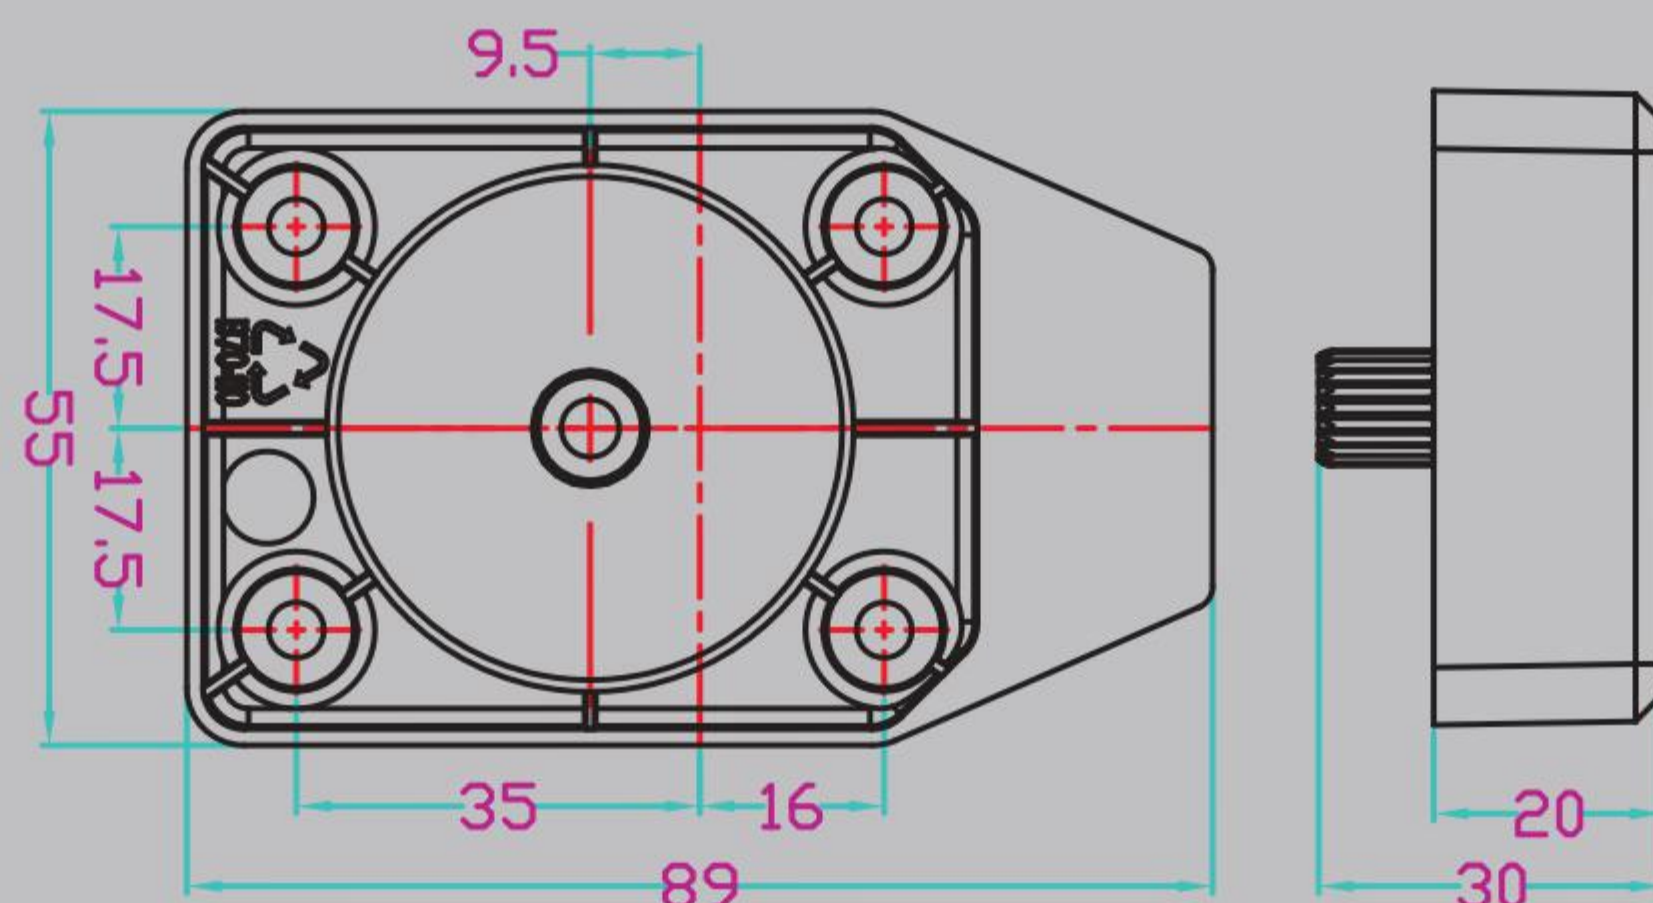

多重细螺牙
Small Multi-screws
DBX 70-110
DBX 90-130
DBX 90-150
DBX 95-130
DBX 95-150
DBX 115-150
DBX 115-170
DBX 135-170
DBX 135-190