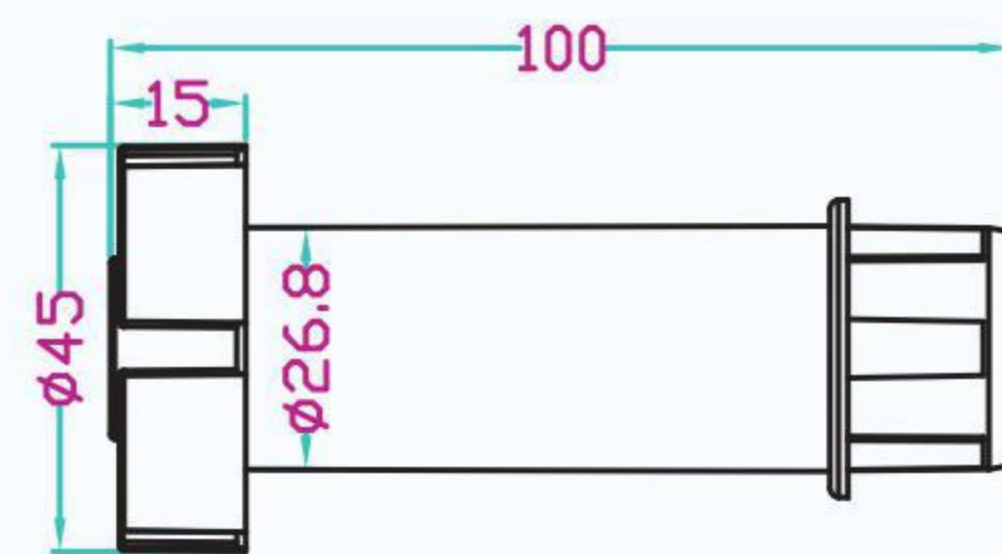

可选颜色/optional colour : 白色/white 黑色/black 米黄/yellow

可选材质/optional material : PP/PS/ABS