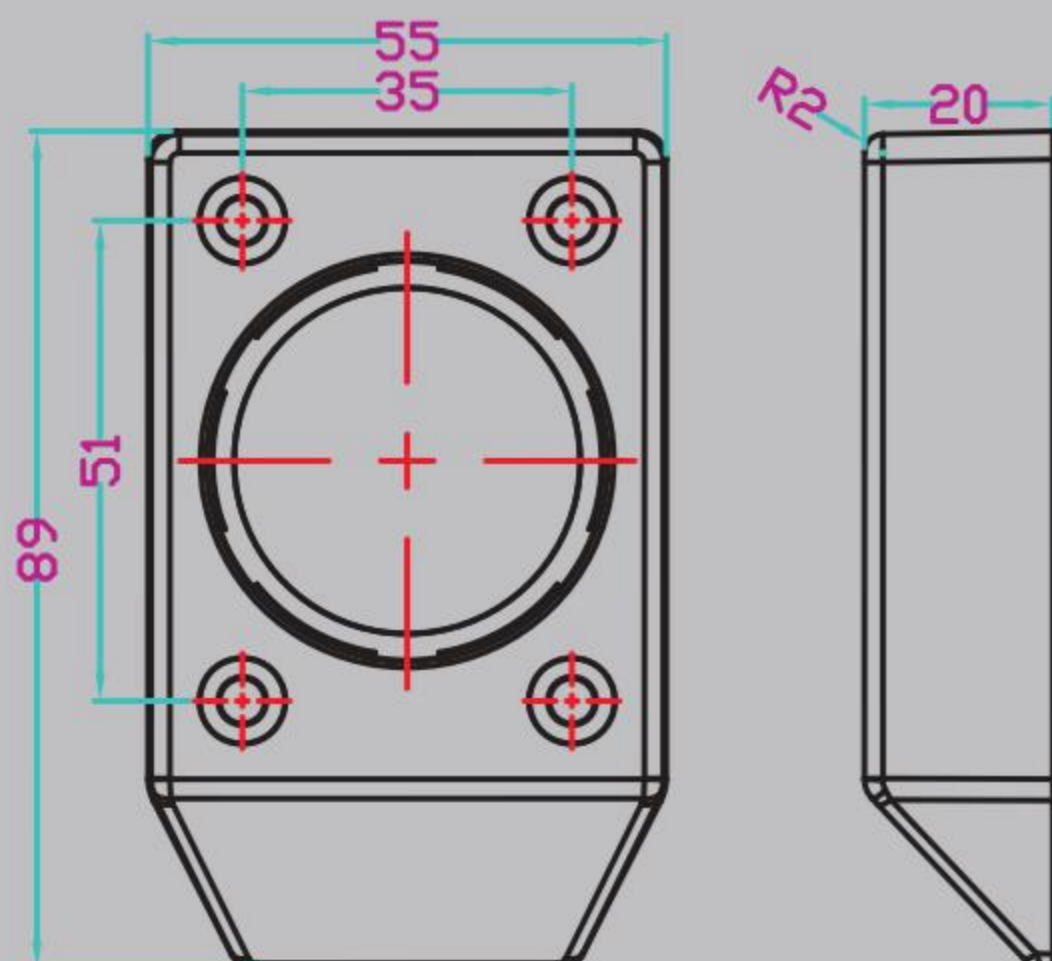

单重大螺牙
Big Single Screw
DOS 70-110
DOS 90-130
DOS 90-150
DOS 95-130
DOS 95-150

多重大螺牙
Big Multi-screws
DOM 70-110
DOM 90-130
DOM 90-150
DOM 95-130
DOM 95-150
DOM 115-150
DOM 115-170
DOM 135-170
DOM 135-190