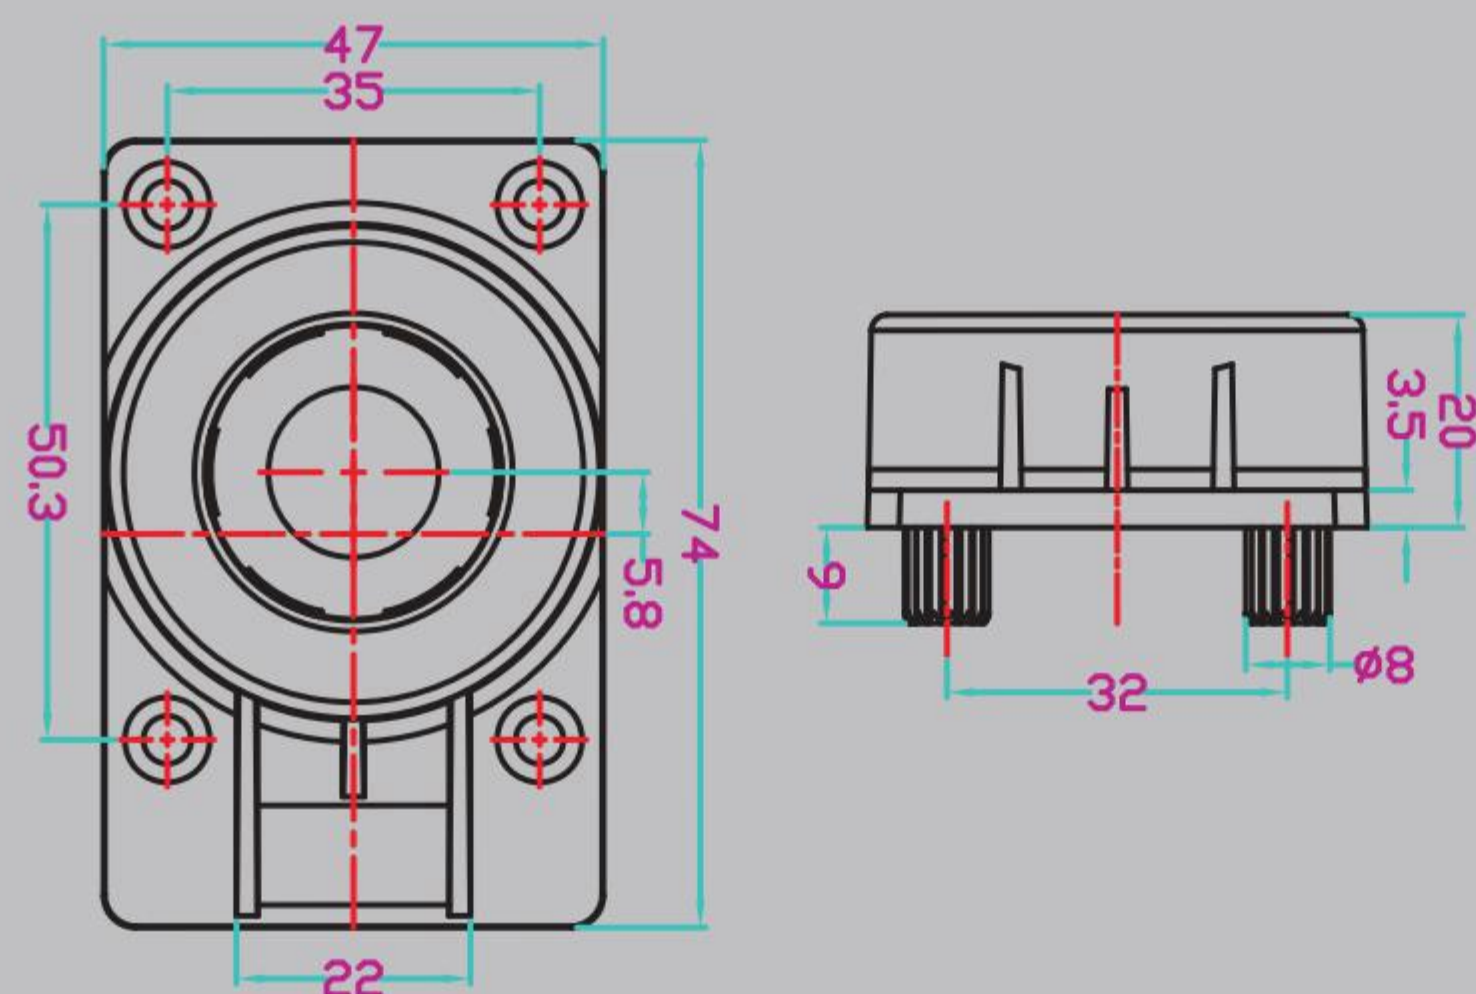

单重大螺牙
Big Single Screw

BTS 70-110
BTS 90-130
BTS 90-150
BTS 100-130
BTS 100-150

多重大螺牙
Big Multi-screws

BTM 70-110
BTM 90-130
BTM 90-150
BTM 100-140
BTM 100-160
BTM 135-175
BTM 135-195