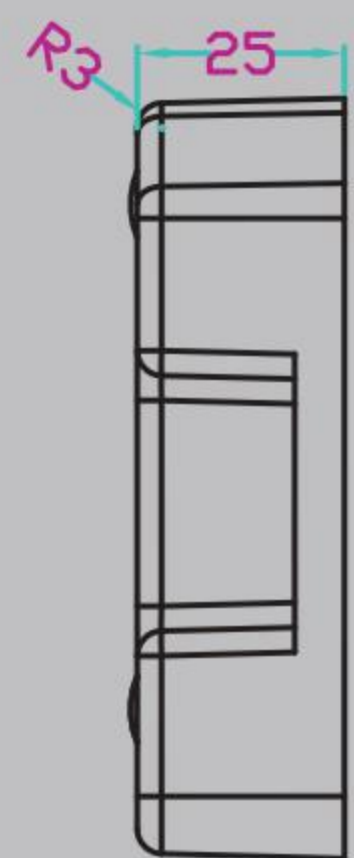

单重大螺牙
Big Single Screw
FDS 100-150-200

多重大螺牙
Big Multi-screws
FDM 100-150-200