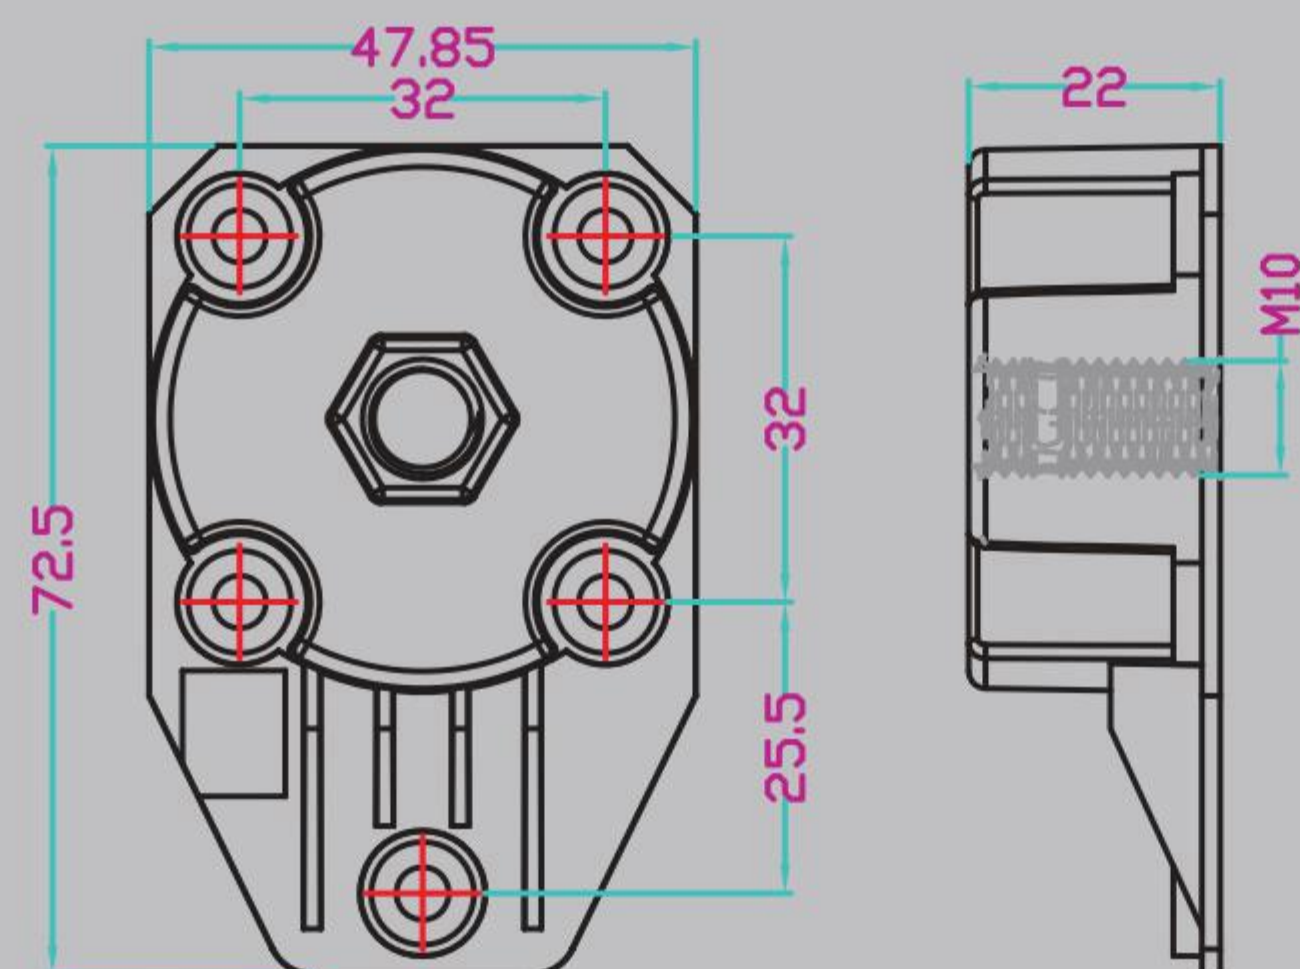

## CABINET LEG B SERIES

单重大螺牙  
Big Single Screw

BGS 70-110  
BGS 90-130  
BGS 90-150  
BGS 100-130  
BGS 100-150

多重大螺牙  
Big Multi-screws

BGM 70-110  
BGM 90-130  
BGM 90-150  
BGM 100-140  
BGM 100-160  
BGM 135-175  
BGM 135-195