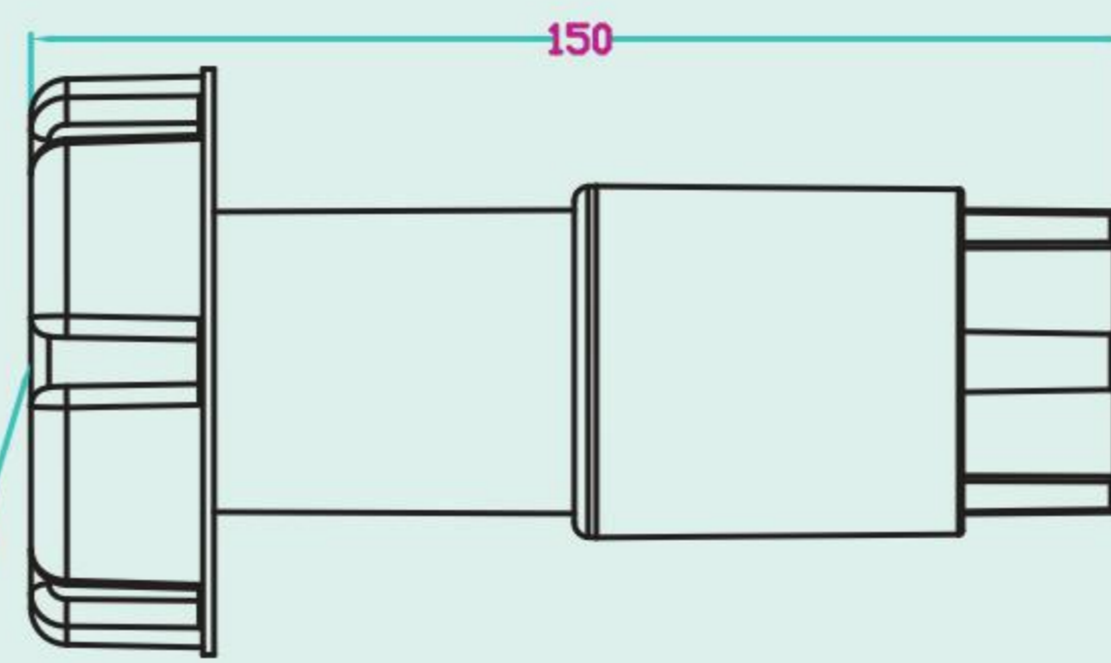

单重大螺牙
Big Single Screw

GC与GD区别顶部一个有圆环一个没有圆环

可选颜色/optional colour : 白色/white 黑色/black 米黄/yellow
可选材质/optional material : PP/PS/ABS